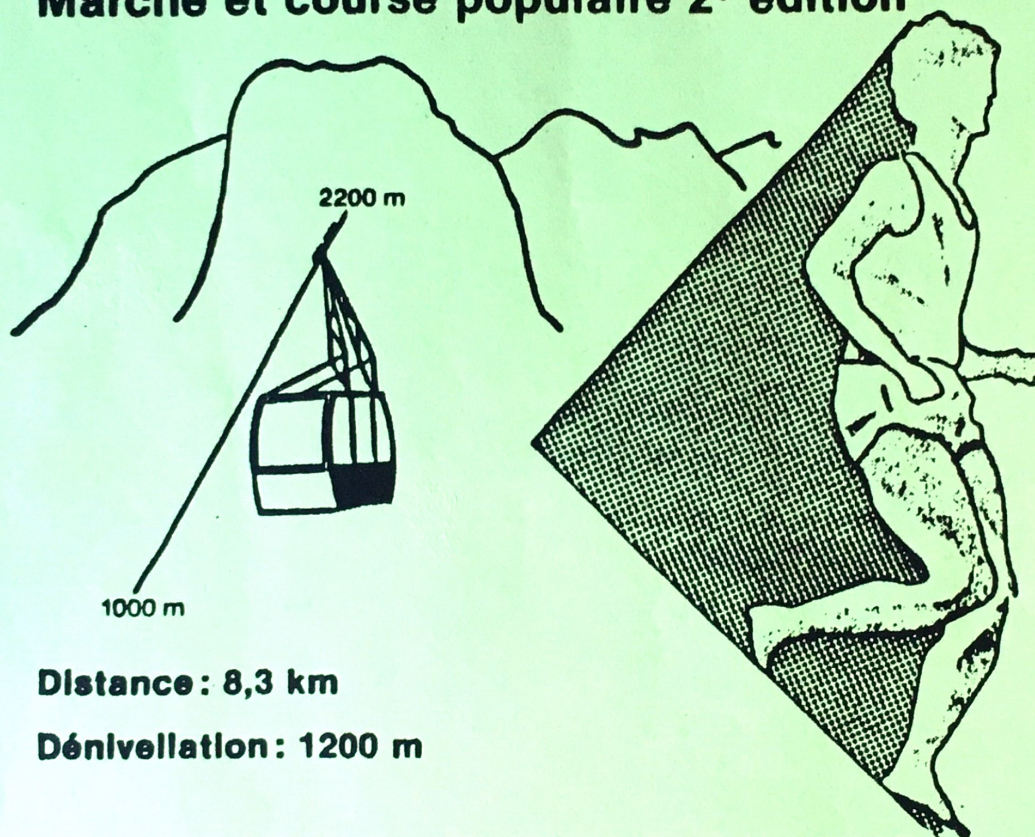

RESULTS

ROUGEMONT

Videmanette

Marche et course populaire 2^e édition

Distance : 8,3 km

Dénivellement : 1200 m

DIMANCHE 27 JUILLET 1986

PATRONAGE :