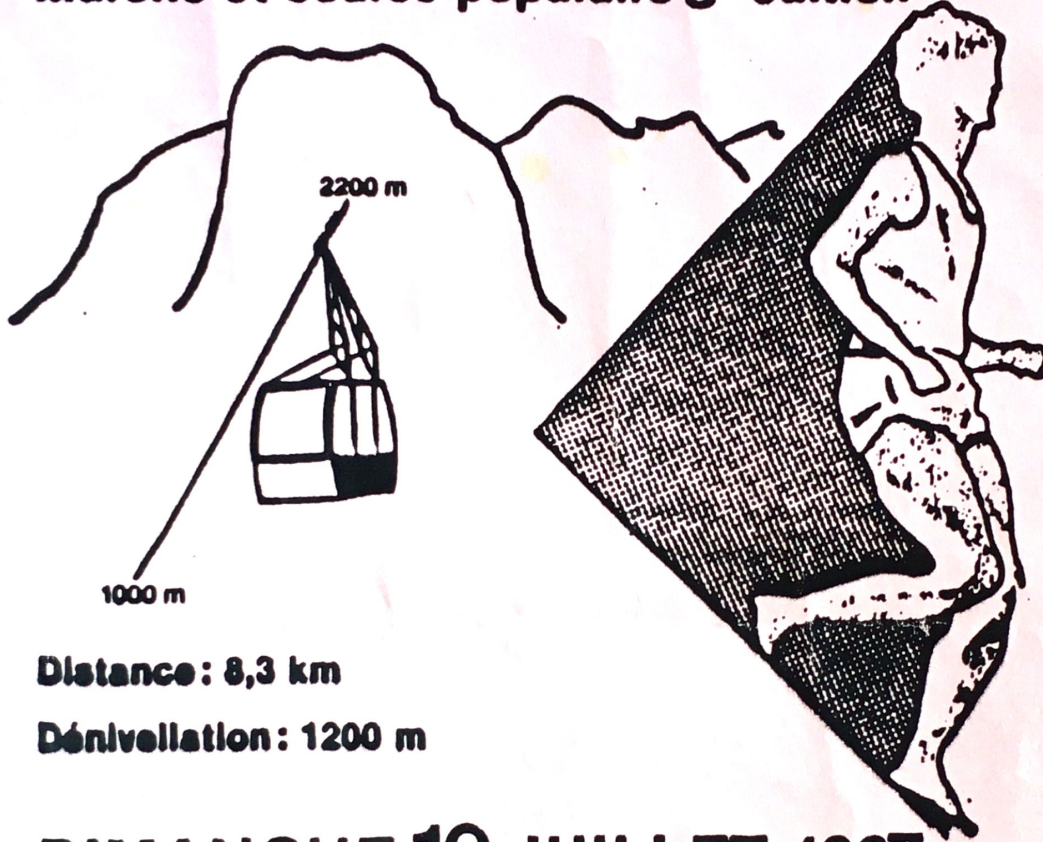

ROUGEMONT

Videmanette

Résultats

Marche et course populaire 3^e édition

1000 m

2200 m

Distance : 8,3 km

Dénivellement : 1200 m